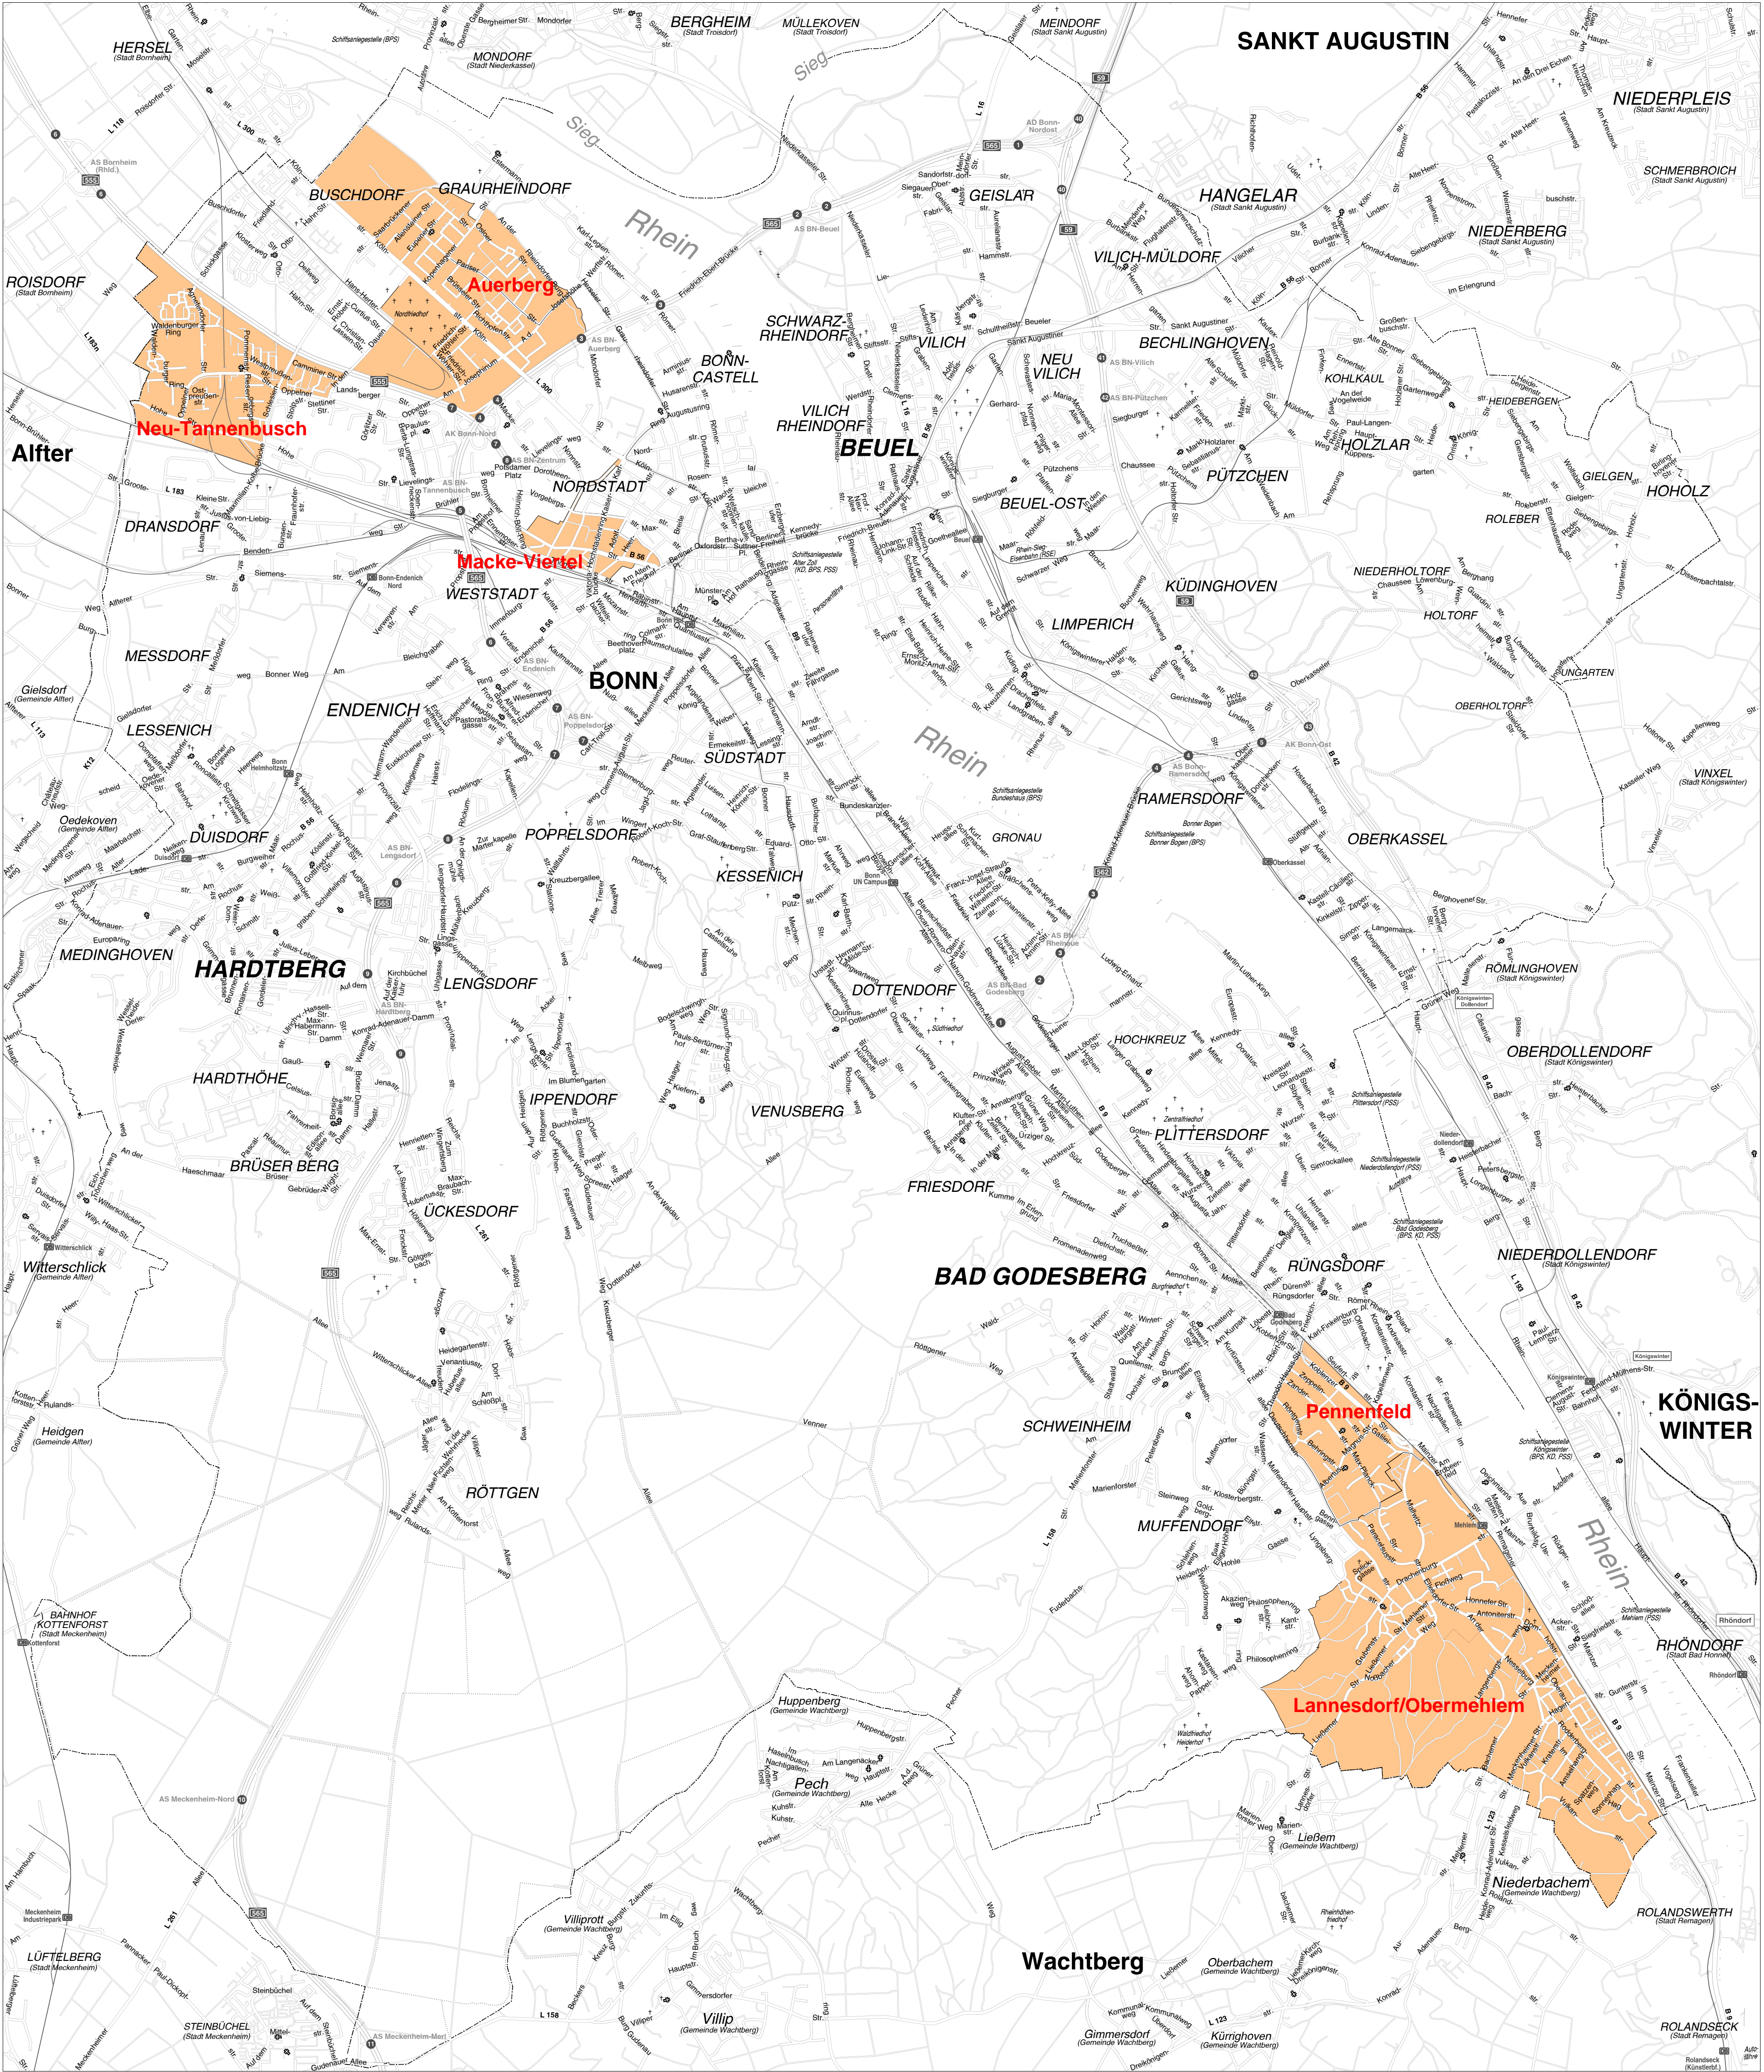

# Systematische Quartiermanagements in Bonn

Kartengrundlage : Amt für Bodenmanagement und Geoinformation, 2019

MITEINANDER.  
TOGETHERNESS.  
COEXISTENCE.  
BONN.  
TANNENBUSCH.

Quartiersmanagement  
Lannesdorf/Obermehlem