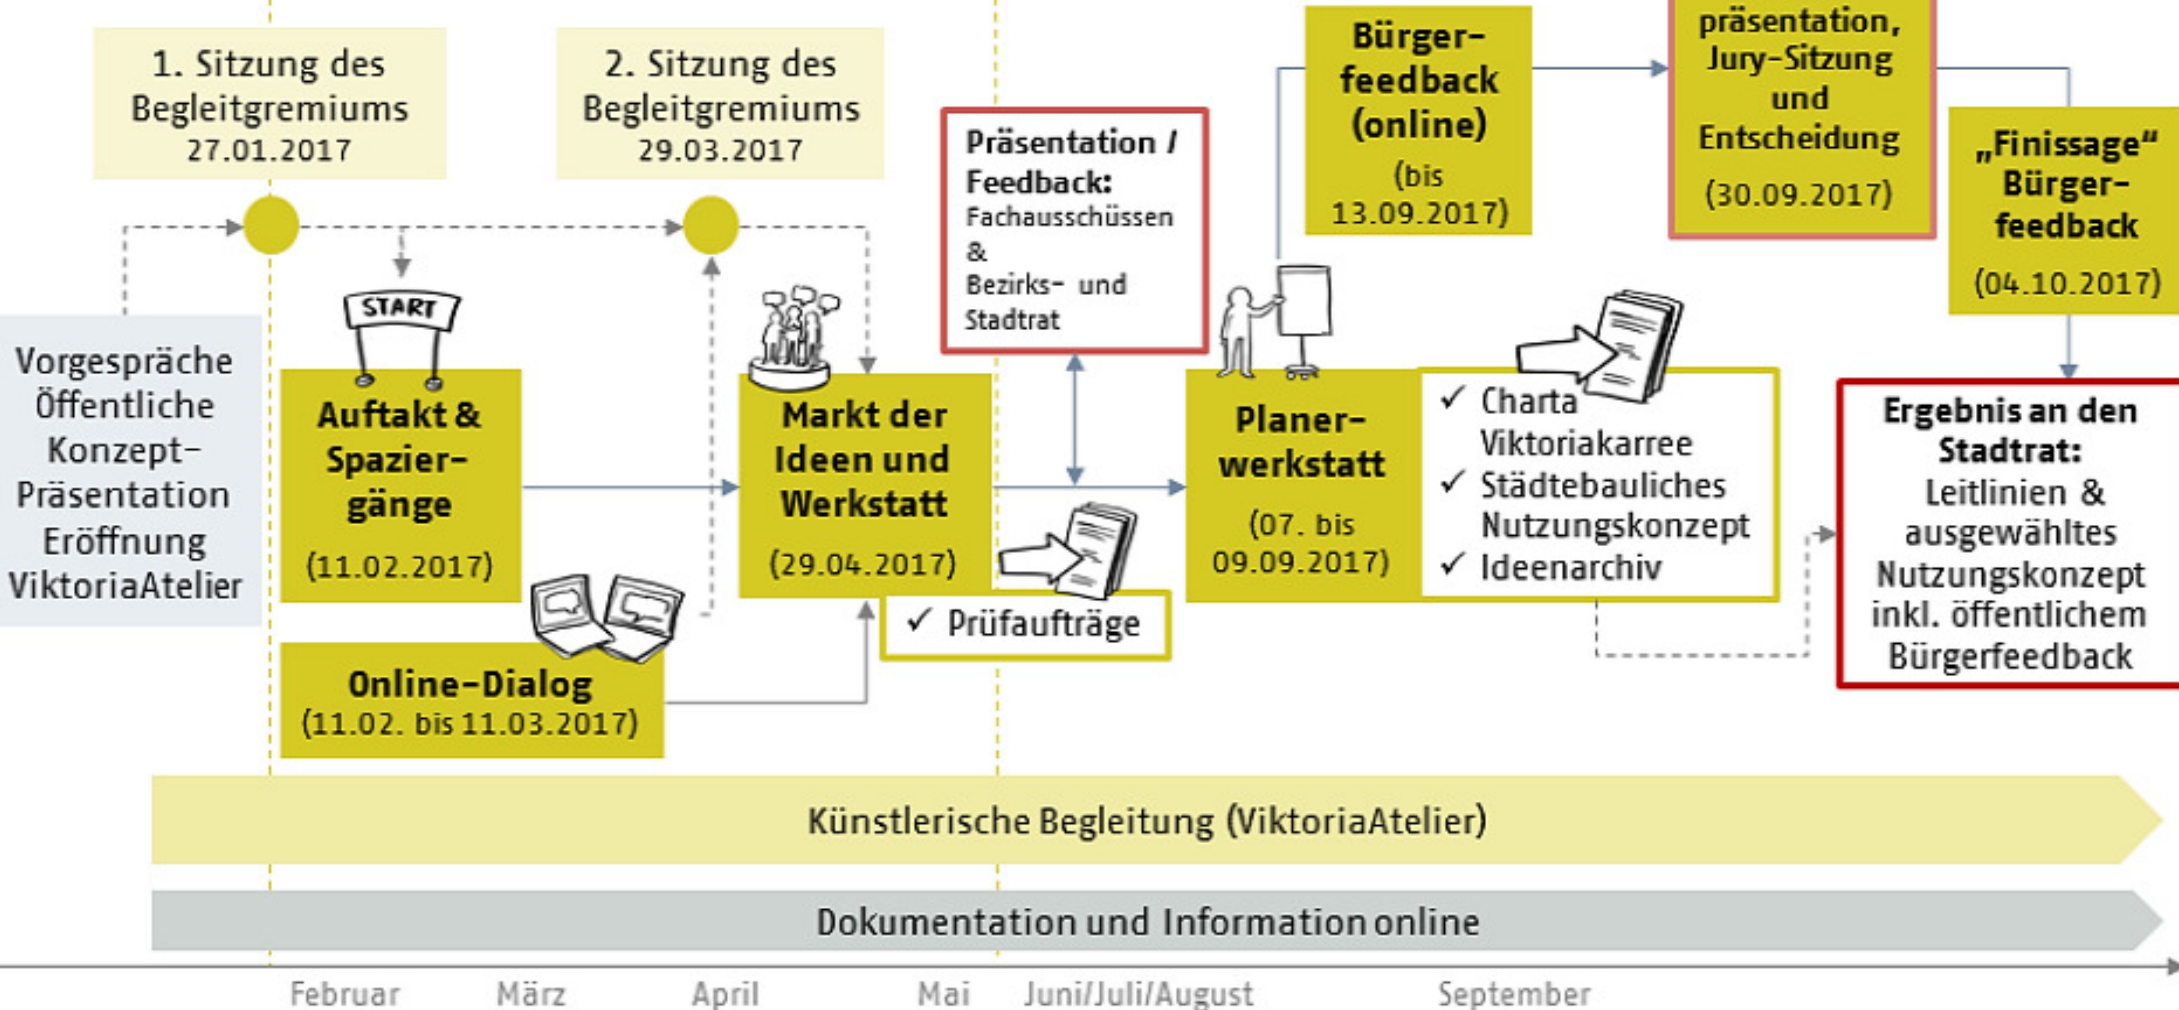

Auf einen Blick: Die Bürgerwerkstatt Viktoriakarree

**Phase 1:
Vorbereitung**

**Phase 2:
Ideensammlung & Prüfaufträge**

**Phase 3:
Von den Ideen zur Planung**

Das Begleitgremium zur Bürgerwerkstatt Viktoriaallee

Projektteam:
ZebraLog,
Neubighubacher,
CommunityArtWorks