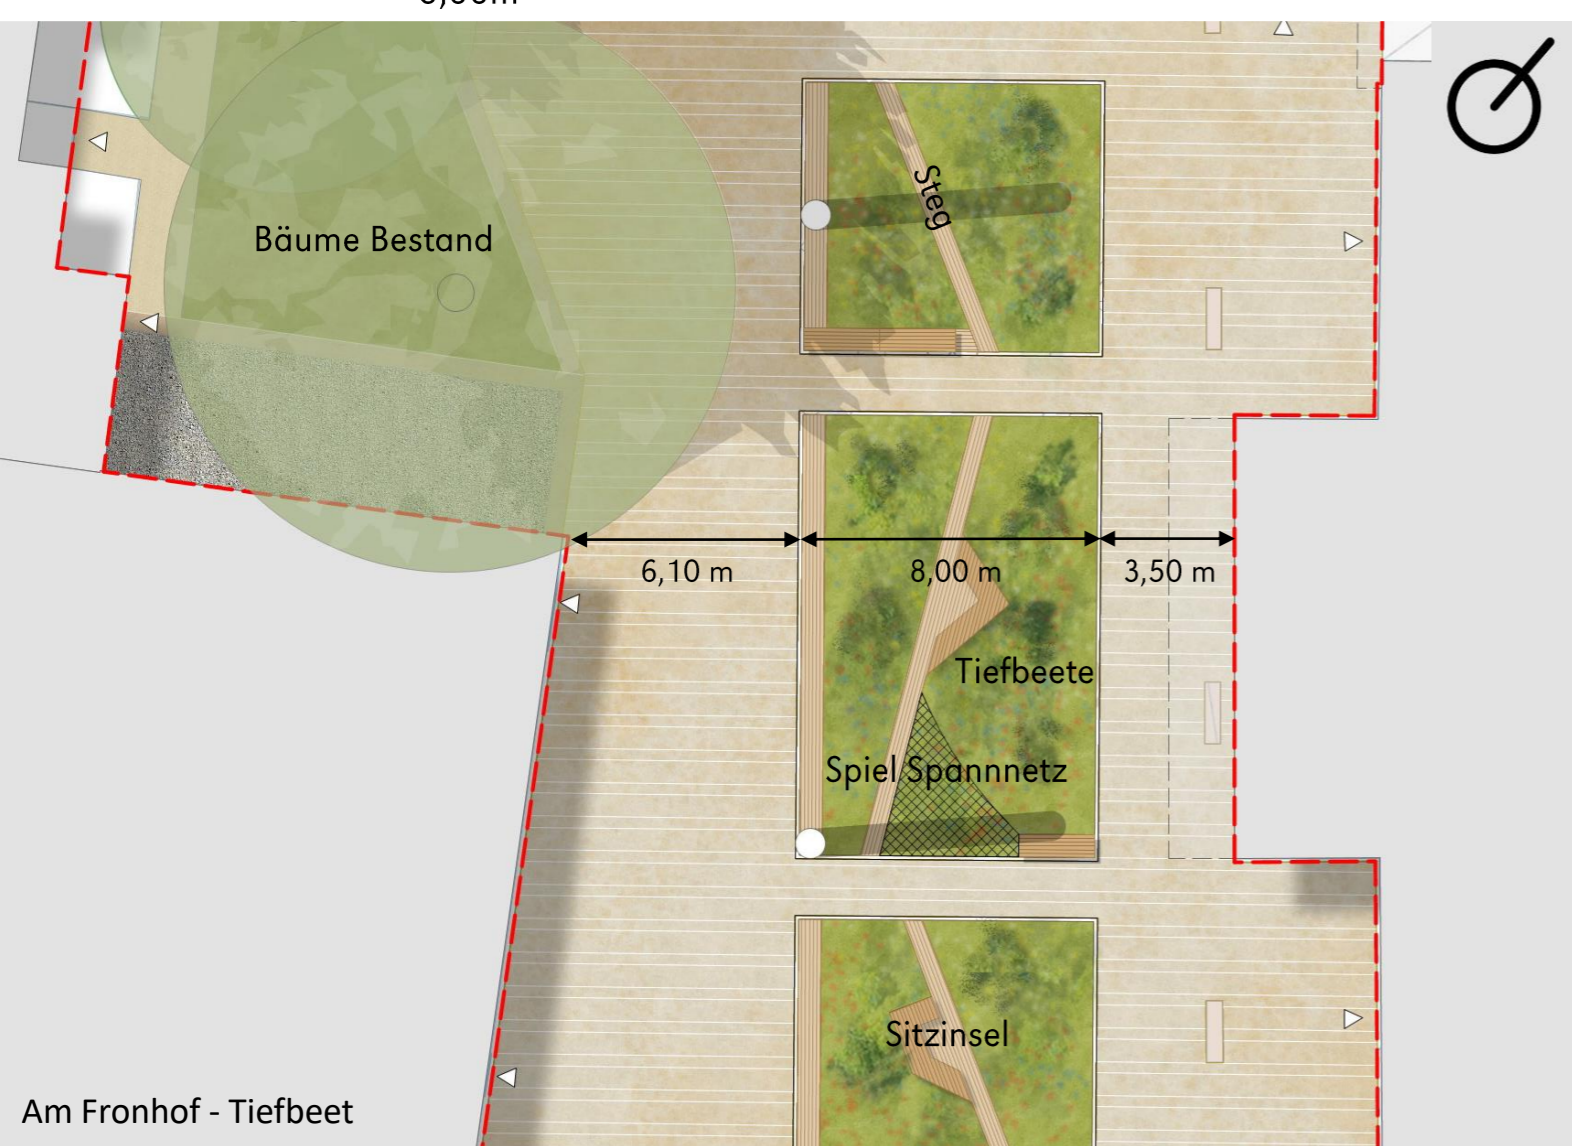

- LEGENDE**
- Tiefbeete
 - Wasserlinie
 - Baumrigole
 - Pergola (ca. 680 m² Aufsicht)
 - Rasenstein/wassergebundene Decke
 - Stadtgarten bzw. Spielbereich
 - Vorschlag Zisterne
 - Brunnen
 - Wasserspender (x 3 St.)
 - Geweihbaum (x 11 St.)
 - Platane (x 2 St.)
 - Mehlbeere (x 6 St.)
 - Fächerhorn bzw. Sträucher
 - Japanische Zelkove (x 6 St.)

Schematische Darstellung Baumrigole

Piktographische Darstellung blau-grüne Infrastruktur

Schematischer Schnitt Pergola – Am Michaelshof

Schematischer Schnitt Theaterplatz - Baumrigole

Am Fronhof - Tiefbeet

INSPIRATION

LEGENDE

SPIELKONZEPT

- dezentrale Spielangebote
- 1 Kletterskulptur
- 2 Rohrtelefon
- 3 Kletterstange
- 4 Trittbalken
- 5 Spannnetz
- beispielbare Wasserelemente
- 6 Brunnen
- 7 Wasserlinie
- 8 mögliche Spielbereich Pavillon

Piktographische Darstellung Programm Innenstadt Bad Godesberg

SITZMÖGLICHKEITEN TYPOLOGIE

- | | | | | | |
|---|--|---|---|---|---|
| <ul style="list-style-type: none"> — Banktyp „Gerade“
Theaterplatz: 6 Stück
Am Michaelshof: 8 Stück
Am Fronhof: 2 Stück GESAMT: 16 Stück | <ul style="list-style-type: none"> — Banktyp „Lang“
Am Fronhof: 3 Stück GESAMT: 3 Stück | <ul style="list-style-type: none"> — Banktyp „Lounge“
Theaterplatz: 1 Stück
Am Fronhof: 1 Stück GESAMT: 2 Stück | <ul style="list-style-type: none"> ■ Banktyp „Holzdeck“
Am Fronhof: 1 Stück GESAMT: 1 Stück | <ul style="list-style-type: none"> ▲ Bank bzw. Holzdeck „Baumeinfassung“
Brunnenallee: 1 Stück GESAMT: 1 Stück | <ul style="list-style-type: none"> — Bank integriert mit dem Tiefbett Am Fronhof: 6 Stück GESAMT: 6 Stück |
|---|--|---|---|---|---|