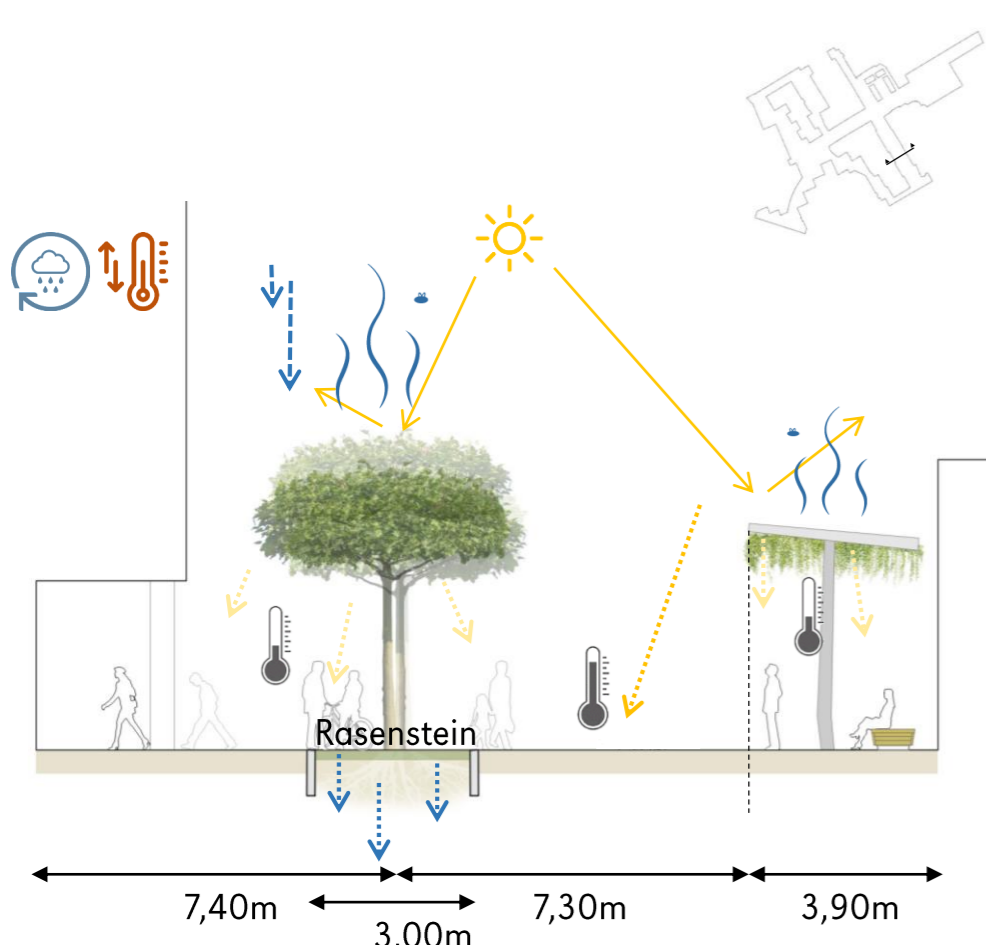

- LEGENDE**
- Tiefbeete
 - Wasserlinie
 - Baumrigole
 - Pergola (ca. 680 m² Aufsicht)
 - Rasenstein/wassergebundene Decke
 - Stadtgarten bzw. Spielbereich
 - Vorschlag Zisterne
 - Brunnen
 - Wasserspender (x 3 St.)
 - Geweihbaum (x 11 St.)
 - Platane (x 2 St.)
 - Mehlbeere (x 6 St.)
 - Fächerhorn bzw. Sträucher
 - Japanische Zelkove (x 6 St.)

Schematische Darstellung Baumrigole

Piktographische Darstellung blau-grüne Infrastruktur

Schematischer Schnitt Pergola – Am Michaelshof

Schematischer Schnitt Theaterplatz - Baumrigole

Am Fronhof - Tiefbeet

INSPIRATION

LEGENDE

SPIELKONZEPT

- dezentrale Spielangebote
- 1 Kletterskulptur
- 2 Rohrtelefon
- 3 Kletterstange
- 4 Trittbalken
- 5 Spannnetz
- beispielbare Wasserelemente
- 6 Brunnen
- 7 Wasserlinie
- 8 mögliche Spielbereich Pavillon

Piktographische Darstellung Programm Innenstadt Bad Godesberg

SITZMÖGLICHKEITEN TYPOLOGIE

- | | | | | | |
|---|--|---|---|---|---|
| <ul style="list-style-type: none"> — Banktyp „Gerade“
Theaterplatz: 6 Stück
Am Michaelshof: 8 Stück
Am Fronhof: 2 Stück GESAMT: 16 Stück | <ul style="list-style-type: none"> — Banktyp „Lang“
Am Fronhof: 3 Stück GESAMT: 3 Stück | <ul style="list-style-type: none"> — Banktyp „Lounge“
Theaterplatz: 1 Stück
Am Fronhof: 1 Stück GESAMT: 2 Stück | <ul style="list-style-type: none"> ■ Banktyp „Holzdeck“
Am Fronhof: 1 Stück GESAMT: 1 Stück | <ul style="list-style-type: none"> ▲ Bank bzw. Holzdeck „Baumeinfassung“
Brunnenallee: 1 Stück GESAMT: 1 Stück | <ul style="list-style-type: none"> — Bank integriert mit dem Tiefbett Am Fronhof: 6 Stück GESAMT: 6 Stück |
|---|--|---|---|---|---|