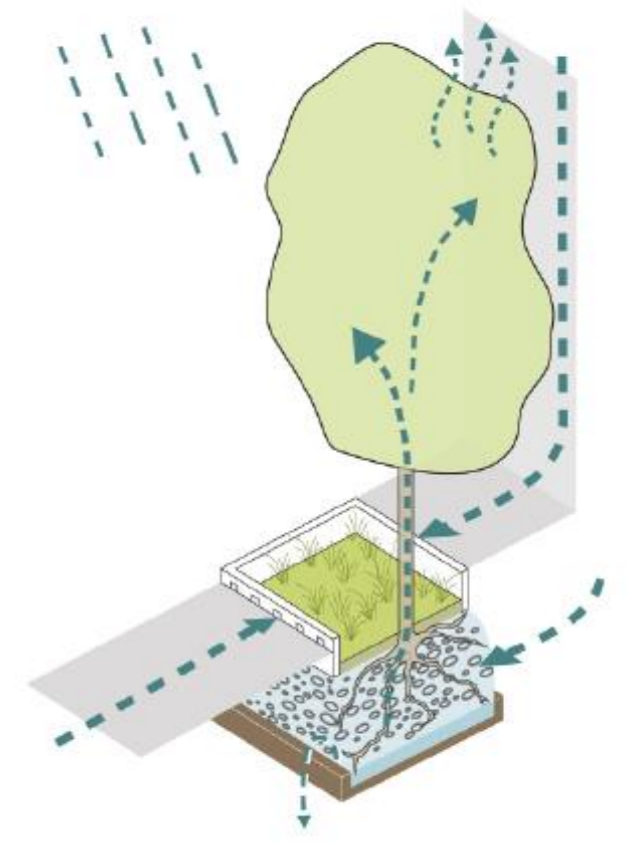

- LEGENDE**
- Tiefbeete
 - Wasserlinie
 - Baumrigole
 - Pergola (ca. 680 m² Aufsicht)
 - Rasenstein/wassergebundene Decke
 - Stadtgarten bzw. Spielbereich
 - Vorschlag Zisterne
 - Brunnen
 - Wasserspender (x 3 St.)
 - Geweihbaum (x 11 St.)
 - Platane (x 2 St.)
 - Mehlbeere (x 6 St.)
 - Fächerhorn bzw. Sträucher
 - Japanische Zelkove (x 6 St.)

Schematische Darstellung Baumrigole

Piktographische Darstellung blau-grüne Infrastruktur

Schematischer Schnitt Pergola – Am Michaelshof

Schematischer Schnitt Theaterplatz - Baumrigole

Am Fronhof - Tiefbeet

INSPIRATION

LEGENDE

SPIELKONZEPT

- dezentrale Spielangebote
- 1 Kletterskulptur
- 2 Rohrtelefon
- 3 Kletterstange
- 4 Trittbalken
- 5 Spannnetz
- beispielbare Wasserelemente
- 6 Brunnen
- 7 Wasserlinie
- 8 mögliche Spielbereich Pavillon

Piktographische Darstellung Programm Innenstadt Bad Godesberg

SITZMÖGLICHKEITEN TYPOLOGIE

- | | | | | | |
|---|--|---|---|---|---|
| <ul style="list-style-type: none"> — Banktyp „Gerade“
Theaterplatz: 6 Stück
Am Michaelshof: 8 Stück
Am Fronhof: 2 Stück GESAMT: 16 Stück | <ul style="list-style-type: none"> — Banktyp „Lang“
Am Fronhof: 3 Stück GESAMT: 3 Stück | <ul style="list-style-type: none"> — Banktyp „Lounge“
Theaterplatz: 1 Stück
Am Fronhof: 1 Stück GESAMT: 2 Stück | <ul style="list-style-type: none"> ■ Banktyp „Holzdeck“
Am Fronhof: 1 Stück GESAMT: 1 Stück | <ul style="list-style-type: none"> ▲ Bank bzw. Holzdeck „Baumeinfassung“
Brunnenallee: 1 Stück GESAMT: 1 Stück | <ul style="list-style-type: none"> — Bank integriert mit dem Tiefbett Am Fronhof: 6 Stück GESAMT: 6 Stück |
|---|--|---|---|---|---|