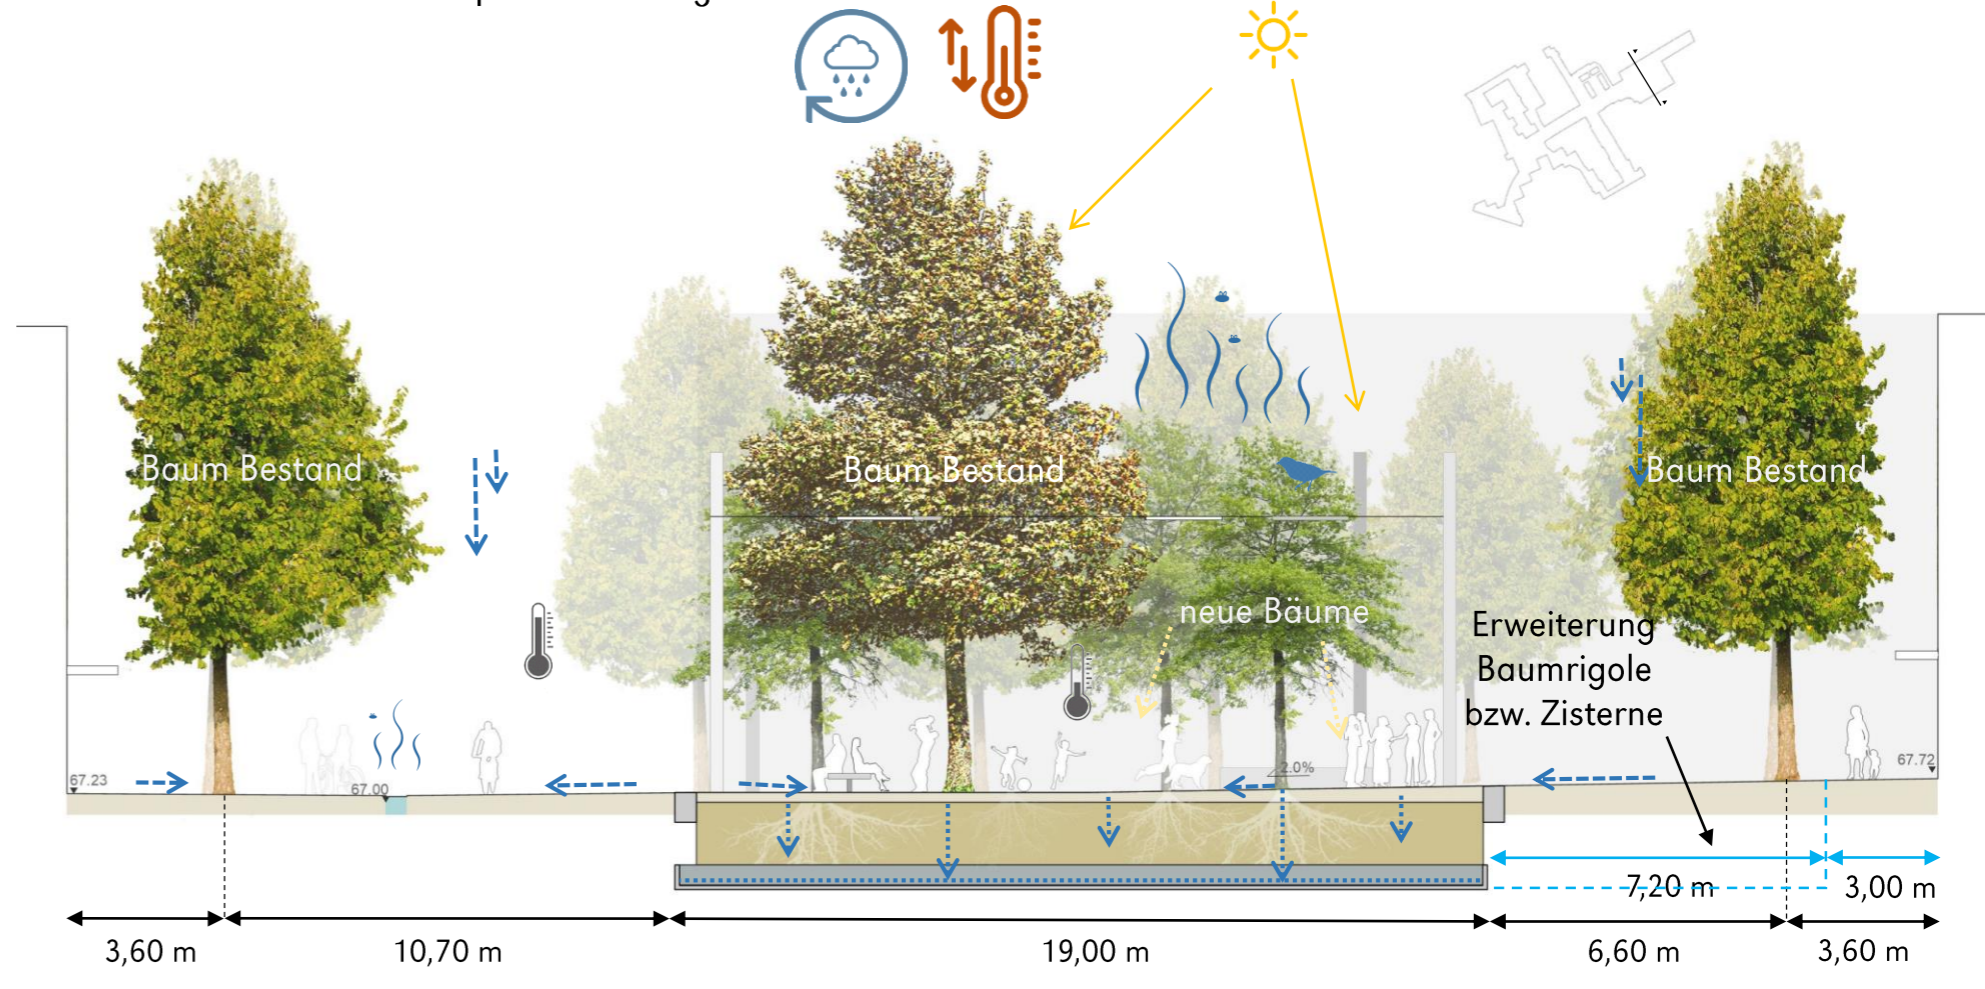

- LEGENDE**
- Tiefbeete
 - Wasserlinie
 - Baumrigole
 - Pergola (ca. 680 m² Aufsicht)
 - Rasenstein/wassergebundene Decke
 - Stadtgarten bzw. Spielbereich
 - Vorschlag Zisterne
 - Brunnen
 - Wasserspender (x 3 St.)
 - Geweihbaum (x 11 St.)
 - Platane (x 2 St.)
 - Mehlbeere (x 6 St.)
 - Fächerhorn bzw. Sträucher
 - Japanische Zelkove (x 6 St.)

Schematische Darstellung Baumrigole

Piktographische Darstellung blau-grüne Infrastruktur

Schematischer Schnitt Pergola – Am Michaelshof

Schematischer Schnitt Theaterplatz - Baumrigole

Am Fronhof - Tiefbeet

INSPIRATION

LEGENDE

SPIELKONZEPT

- dezentrale Spielangebote
- 1 Kletterskulptur
- 2 Rohrtelefon
- 3 Kletterstange
- 4 Trittbalken
- 5 Spannnetz
- beispielbare Wasserelemente
- 6 Brunnen
- 7 Wasserlinie
- 8 mögliche Spielbereich Pavillon

Piktographische Darstellung Programm Innenstadt Bad Godesberg

SITZMÖGLICHKEITEN TYPOLOGIE

- | | | | | | |
|---|--|---|---|---|---|
| <ul style="list-style-type: none"> — Banktyp „Gerade“
Theaterplatz: 6 Stück
Am Michaelshof: 8 Stück
Am Fronhof: 2 Stück GESAMT: 16 Stück | <ul style="list-style-type: none"> — Banktyp „Lang“
Am Fronhof: 3 Stück GESAMT: 3 Stück | <ul style="list-style-type: none"> — Banktyp „Lounge“
Theaterplatz: 1 Stück
Am Fronhof: 1 Stück GESAMT: 2 Stück | <ul style="list-style-type: none"> ■ Banktyp „Holzdeck“
Am Fronhof: 1 Stück GESAMT: 1 Stück | <ul style="list-style-type: none"> ▲ Bank bzw. Holzdeck „Baumeinfassung“
Brunnenallee: 1 Stück GESAMT: 1 Stück | <ul style="list-style-type: none"> — Bank integriert mit dem Tiefbett Am Fronhof: 6 Stück GESAMT: 6 Stück |
|---|--|---|---|---|---|